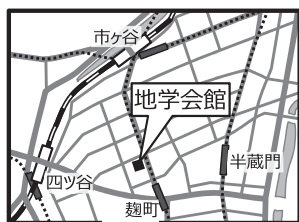

第1回講座

「地形図や主題図を楽しもう」

講師 **宇根 寛** 日本地図センター客員研究員
元国土地理院 地理地殻活動研究センター長

2019年 8月29日(木) 13:00~16:00

場所 地学会館 講堂

定員 30人

第2回講座

「地質図から日本列島を読み取ろう」

講師 **高橋 雅紀** 産業技術総合研究所 上級主任研究員

2019年 8月30日(金) 13:00~16:00

場所 地学会館 講堂

定員 30人

- ◆申し込みをした人に、当日の持ち物等の案内を送ります。
- ◆中高生でも単独で申し込みます。先生が生徒を引率される場合は、先生の学校宛に出張依頼状を発行することもできます。

地学会館への道順

- 地下鉄麹町駅より 徒歩1分
- JR市ヶ谷駅より 徒歩7分
- JR四ツ谷駅より 徒歩9分
- 地下鉄半蔵門駅より 徒歩9分

野外巡検

「地図を片手に都心の地形を観察しよう」

講師 **藤平 秀一郎** 茨城県立結城第一高等学校 教諭

2019年10月20日(日)

集合 13:00 東京都調布市 深大寺山門前

解散 17:30頃 JR国分寺駅

定員 30人

参加費 500円（保険代+資料費）